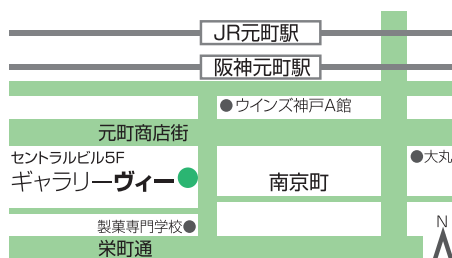

●参加費のお支払い方法

[お振り込みの場合]

三菱UFJ銀行 神戸中央支店 普通口座

口座番号:3892520 名義:ギャラリーヴィー ムラカミサユキ

※振込金額領収の控えをもって領収証に代えさせていただきます。

[現金の場合]

当ギャラリーで扱いますが、2021年12月27日以降はしばらく展示がありませんので、来られる際は事前にご連絡ください。

※搬入時にお支払いを希望される方は、事前にその旨をご連絡ください。